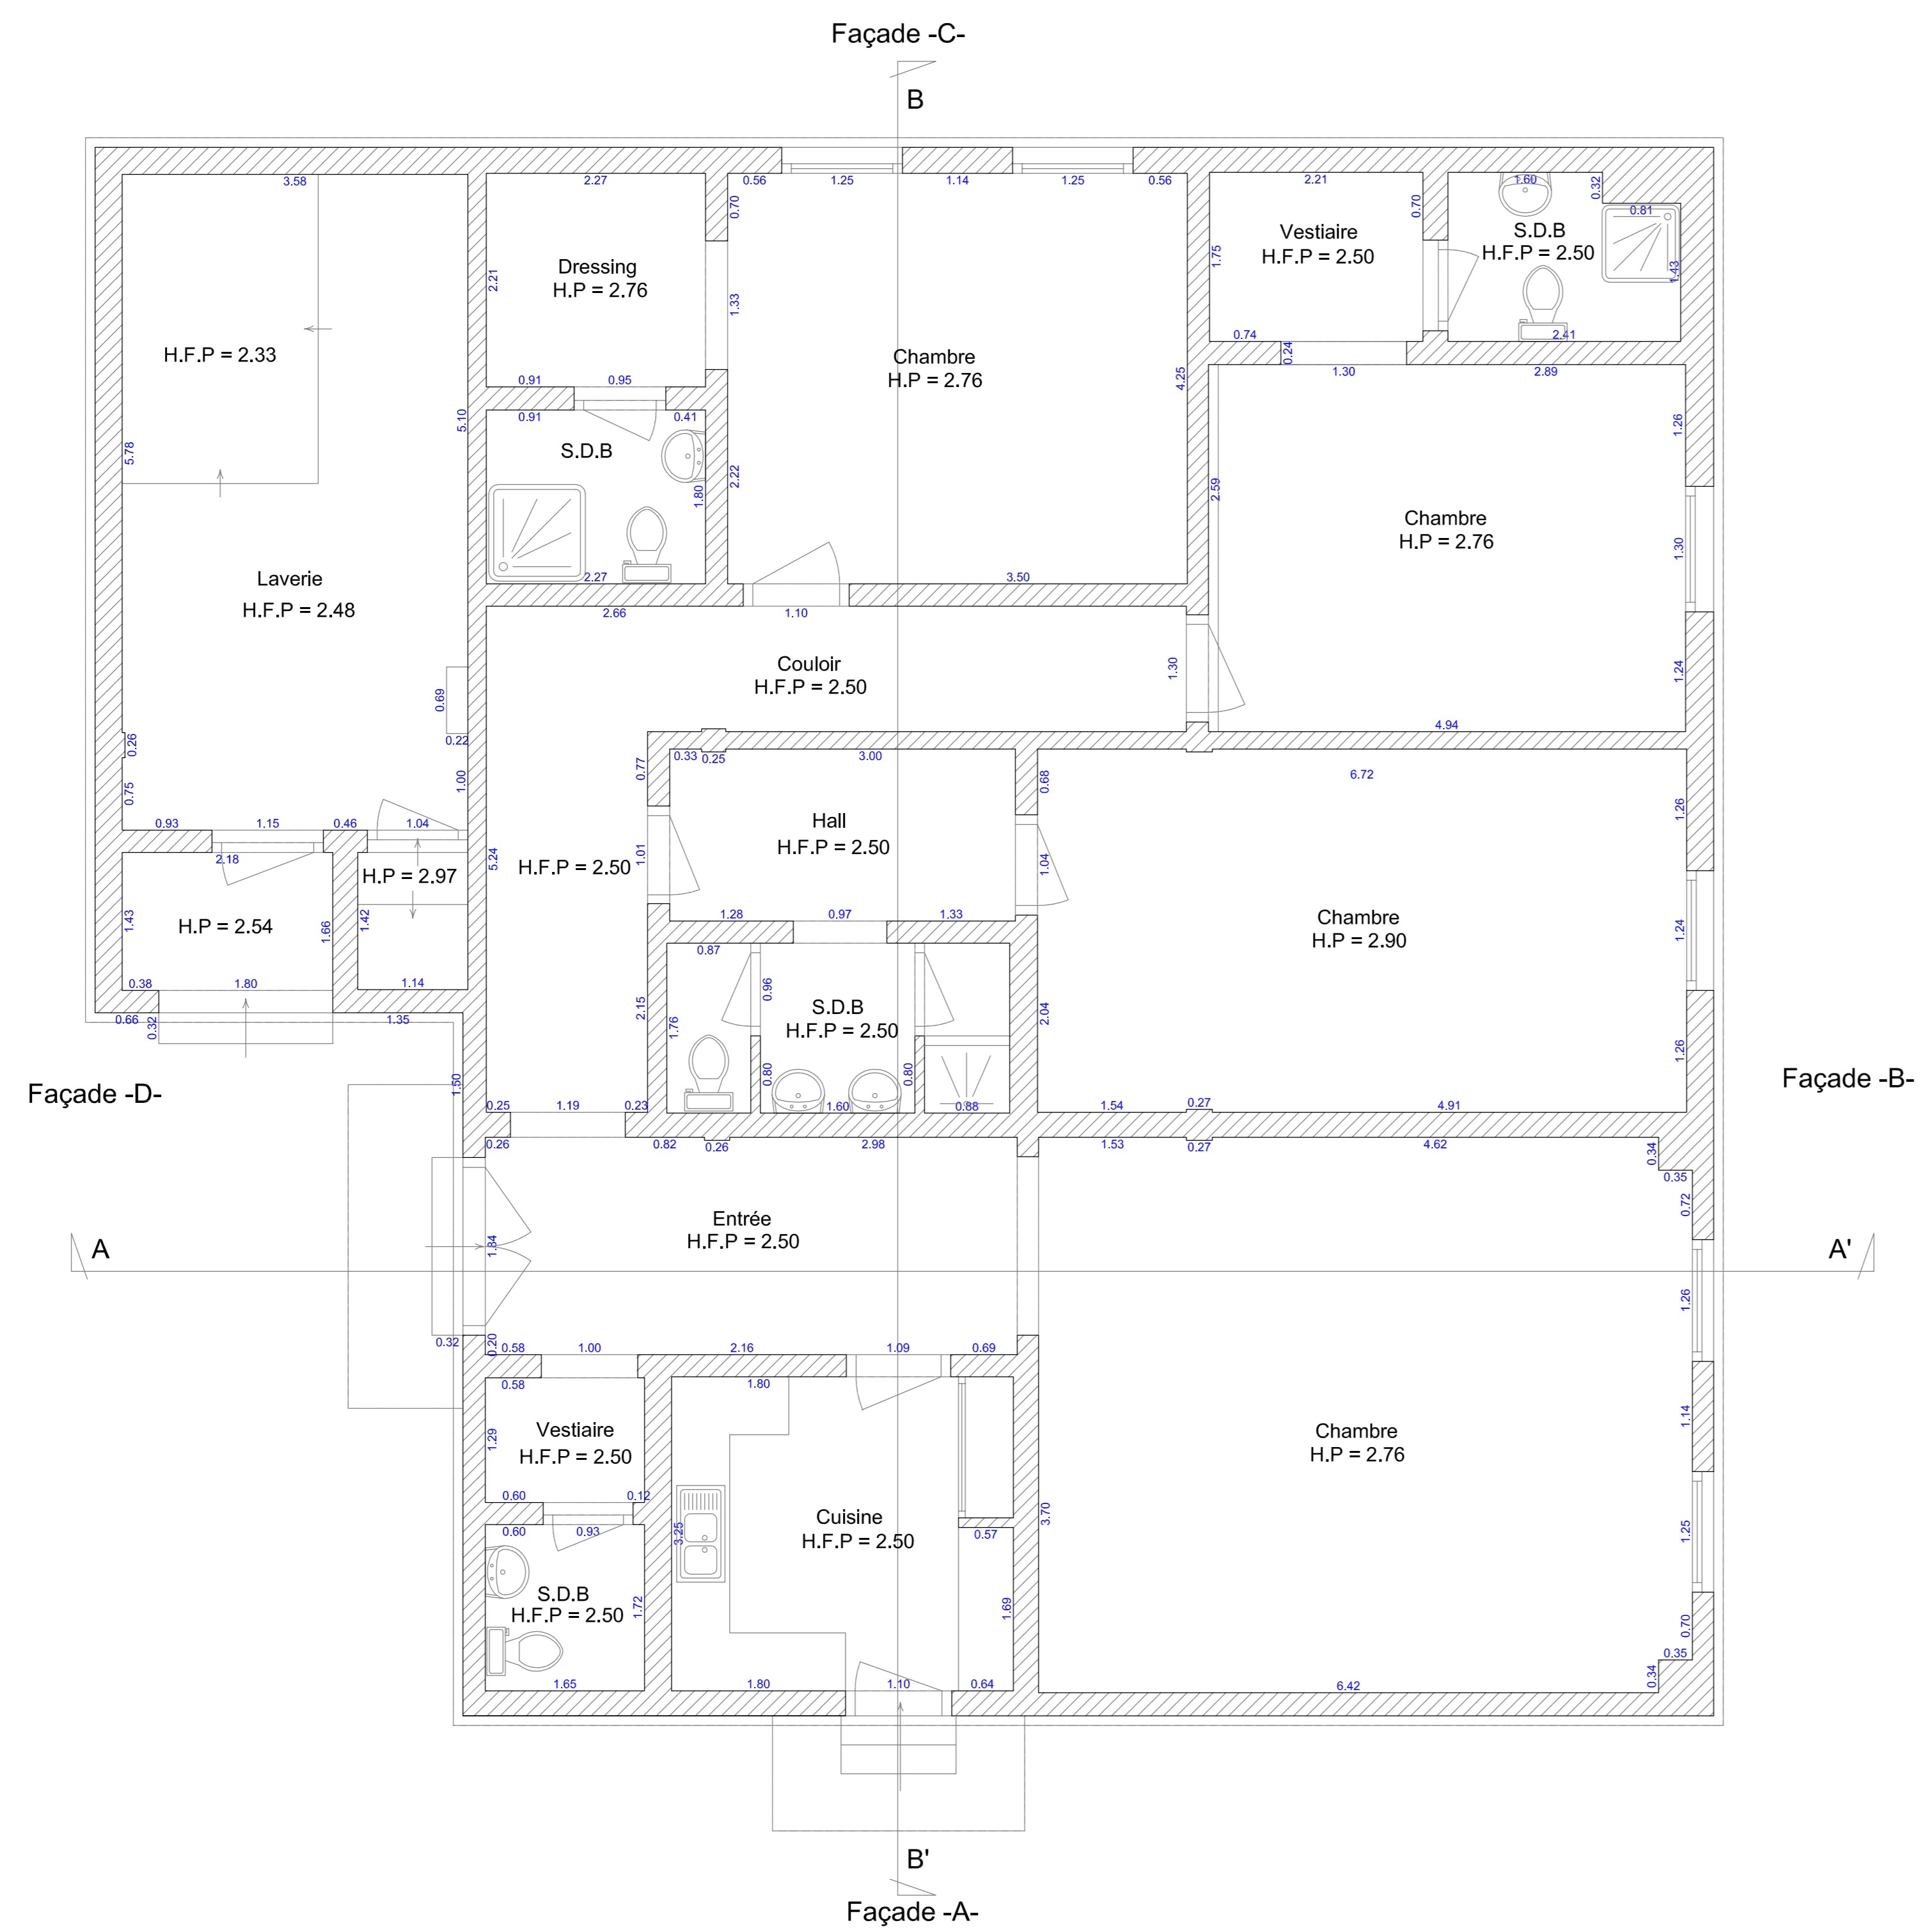

REZ DE CHAUSSEE

COUPE B-B'

Façade -A-

Façade -C-

Legende :

☐ Climatiseur ou chauffe-eau

Terrasse

COUPE A-A'

Façade -B-

Façade -D-